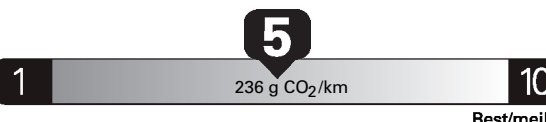

Carbon Dioxide Rating / Indice de dioxyde de carbone